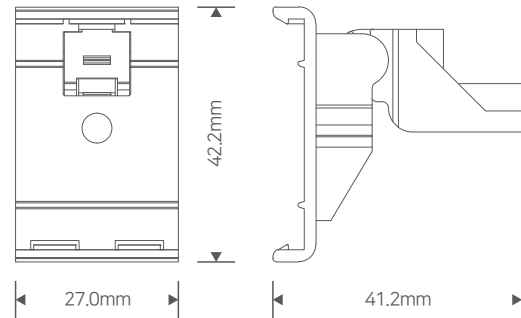

### AC122 Hanger | Insert PEG TYPE B

Dimension(mm)	42.2 x 27.0 x 41.2
Material	PC : Polycarbonate
Color	Transparent

### AC123 Stand | Basket Clip-Stand Type B

Dimension(mm)	55.0 x 48.86 x 146.94
Material	PC : Polycarbonate POM : Polyacetal
Color	Transparent / White / Black

#### Technical Details

Applicable Model	R154, R310, R213, R420, R266, R290
------------------	---------------------------------------

**AC124** Hanger | PEG TYPE D

Dimension(mm)	27.0 x 14.92 x 54.08
Material	PC : Polycarbonate
Color	Transparent

Technical Details

Applicable Model	R154, R213, R266, R290
------------------	---------------------------

**AC220** Connector | R420 Magnetic Holder

Dimension(mm)	76.0 x 9.01 x 63.68
Material	PC : Polycarbonate