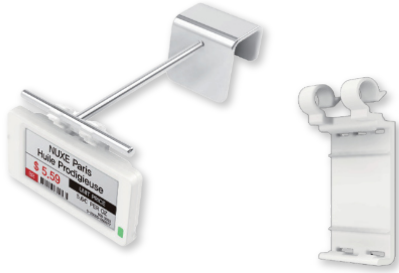

### AC122 Hanger | Insert PEG TYPE B

Dimension(mm)	42.2 x 27.0 x 41.2
Material	PC : Polycarbonate
Color	Transparent

### AC123 Stand | Basket Clip-Stand Type B

Dimension(mm)	55.0 x 48.86 x 146.94
Material	PC : Polycarbonate POM : Polyacetal
Color	Transparent / White / Black

#### Technical Details

Applicable Model	R154, R310, R213, R420, R266, R290
------------------	---------------------------------------

**AC124** Hanger | PEG TYPE D

Dimension(mm)	27.0 x 14.92 x 54.08
Material	PC : Polycarbonate
Color	Transparent