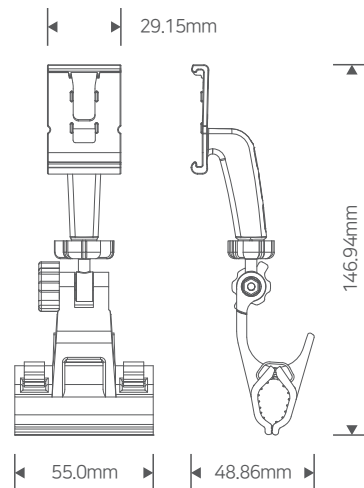

### AC122 Hanger | Insert PEG TYPE B

Dimension(mm)	42.2 x 27.0 x 41.2
Material	PC : Polycarbonate
Color	Transparent

### AC123 Stand | Basket Clip-Stand Type B

Dimension(mm)	55.0 x 48.86 x 146.94
Material	PC : Polycarbonate POM : Polyacetal
Color	Transparent / White / Black

#### Technical Details

Applicable Model	R154, R310, R213, R420, R266, R290
------------------	---------------------------------------

**AC124** Hanger | PEG TYPE D

Dimension(mm)	27.0 x 14.92 x 54.08
Material	PC : Polycarbonate
Color	Transparent

Technical Details

Applicable Model	R154, R213, R266, R290
------------------	---------------------------

**AC220** Connector | R420 Magnetic Holder

Dimension(mm)	76.0 x 9.01 x 63.68
Material	PC : Polycarbonate